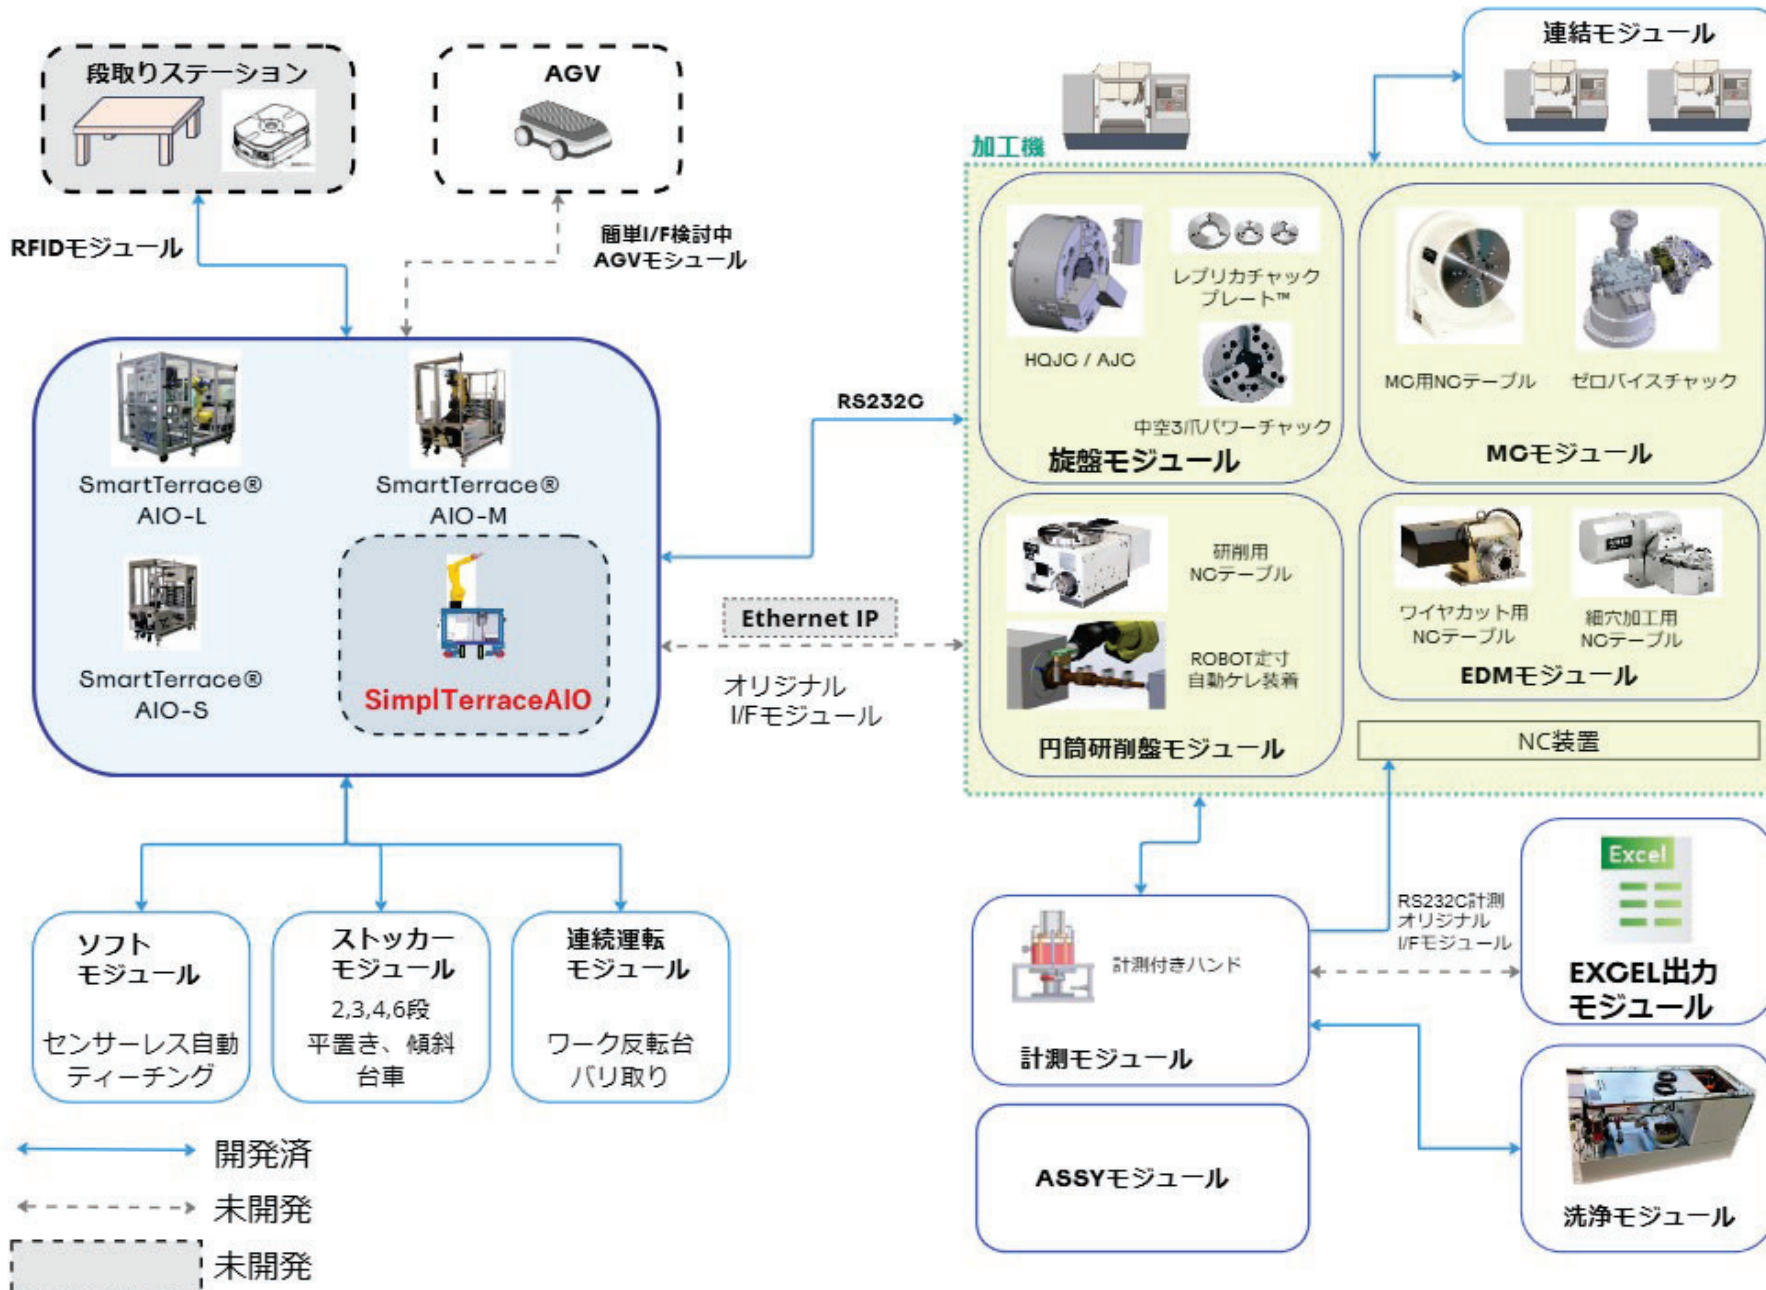

SmartTerrace®

気になる製品をクリックすると製品情報をご覧いただけます

※一部ご覧いただけない製品があります

「一直24時間」[®]

夕方5時から翌朝8時、ロボットが人に代わり実現します。

サステナビリティを推進

- ・ 夜間電力の活用によるエネルギー効率を高めます
- ・ 自動段替えて、1個流しの生産

ステークホルダーの皆さまへ