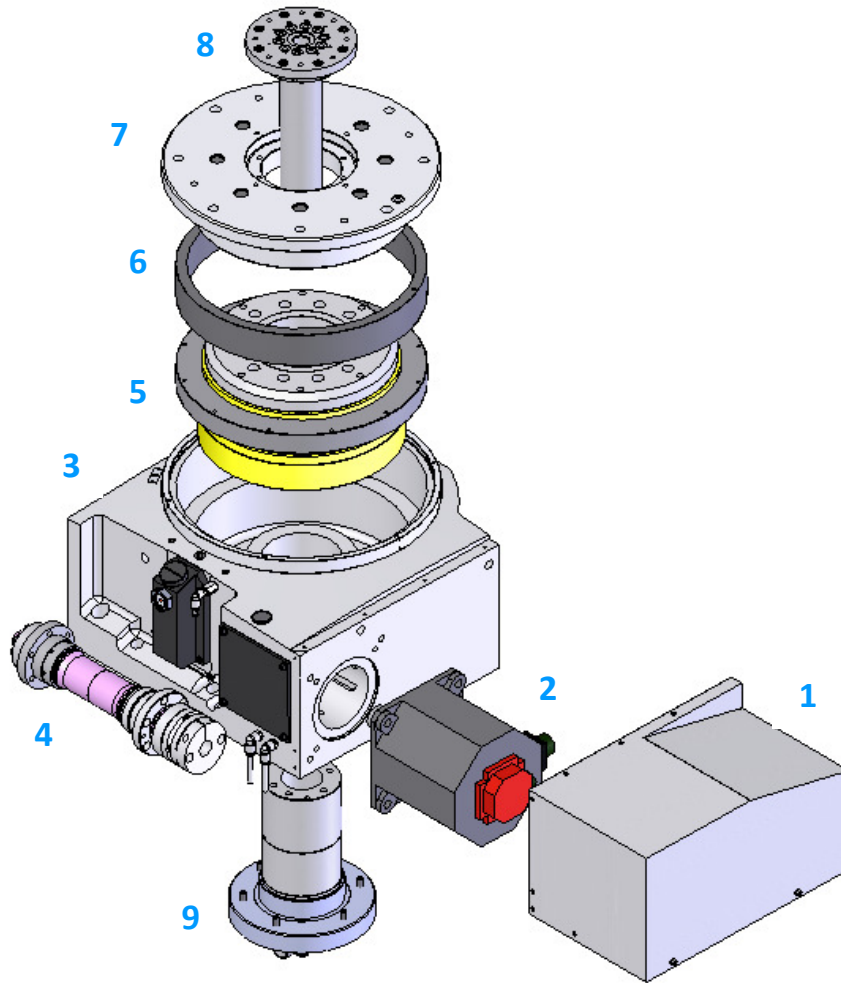

MDOシリーズ

構造図 及び 部品名称

- 1 カバー部
- 2 モーター部
- 3 本体部
- 4 ウォーム部
- 5 主軸+ホイール部
- 6 ブレーキ部
- 7 テーブル部
- 8 ロータリジョイントシャフト
- 9 ロータリジョイントハウジング