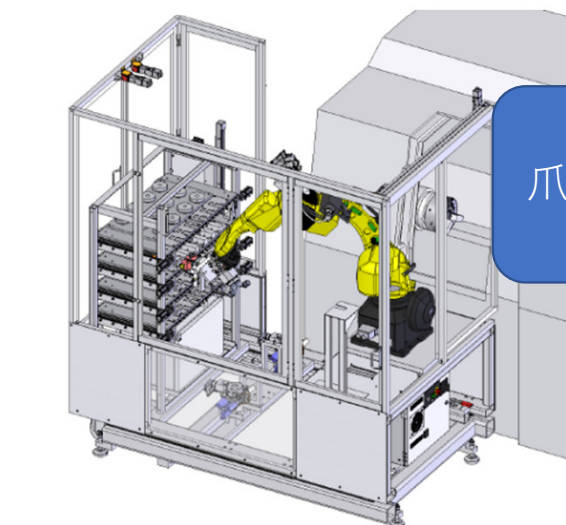

爪(RFID)ストッカー 合致検知

爪のID登録は、不要。全て自動管理。

爪No.1,2,3を照合し、不一致の場合はアラームを発出し正しい爪を取りに行きます。

爪交換
爪ストッカーへ
アクセス

爪に埋め込まれ
たICチップ

RFID読み取り装置

ROBO QJC AIO 16

ROBO-QJC
爪を自動交換します。

+

ワーク
交換

オプションで爪(RFID)ストッカー 合致検知を用意しております。