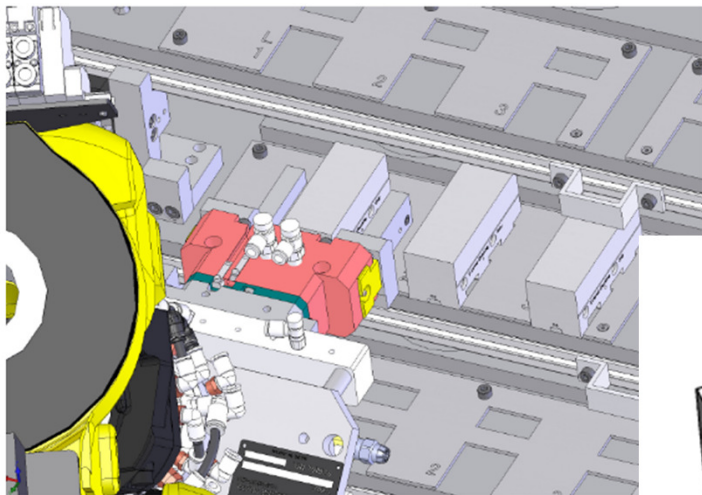

爪(RFID)ストッカー 合致検知

爪のID登録は、不要。全て自動管理。

爪No.1,2,3を照合し、不一致の場合はアラームを発出し正しい爪を取りに行きます。

爪交換
爪ストッカーへ
アクセス

爪に埋め込まれ
たICチップ

RFID読み取り装置

ROBO QJC AIO 16

ROBO-QJC
爪を自動交換します。

+

ワーク
交換

オプションで爪(RFID)ストッカー 合致検知を用意しております。