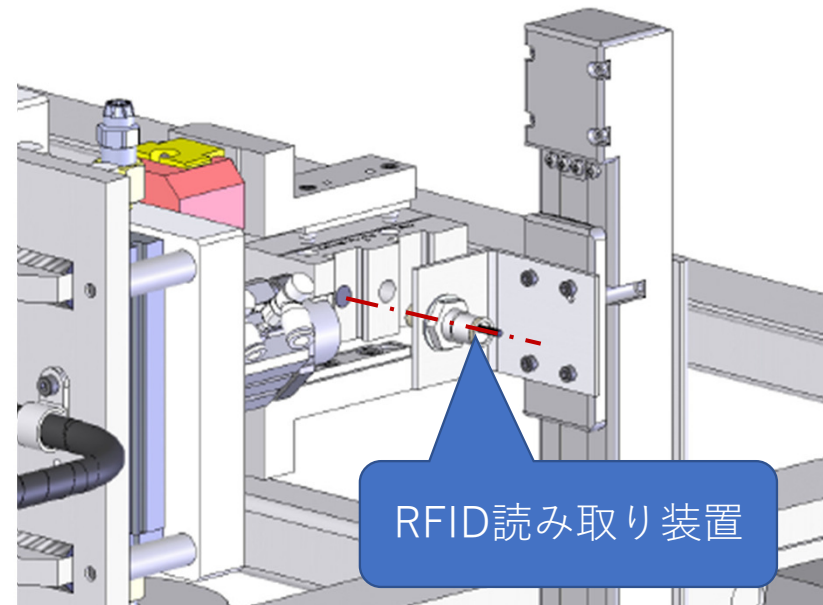

爪(RFID)ストッカー 合致検知

爪のID登録は、不要。全て自動管理。

爪No.1,2,3を照合し、不一致の場合はアラームを発出し正しい爪を取りに行きます。

爪交換
爪ストッカーへ
アクセス

爪に埋め込まれ
たICチップ

RFID読み取り装置

ROBO QJC AIO 16

ROBO-QJC
爪を自動交換します。

+

ワーク
交換

オプションで爪(RFID)ストッカー 合致検知を用意しております。