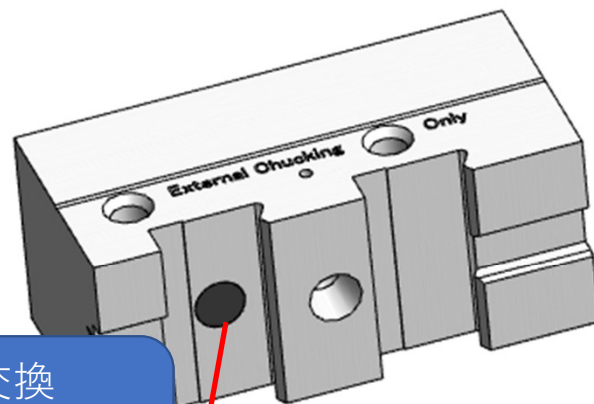

爪(RFID)ストッカー 合致検知

爪のID登録は、不要。全て自動管理。

爪No.1,2,3を照合し、不一致の場合はアラームを発出し正しい爪を取りに行きます。

爪交換
爪ストッカーへ
アクセス

爪に埋め込まれ
たICチップ

RFID読み取り装置

ROBO QJC AIO 16

ROBO-QJC
爪を自動交換します。

+

ワーク
交換

オプションで爪(RFID)ストッカー 合致検知を用意しております。